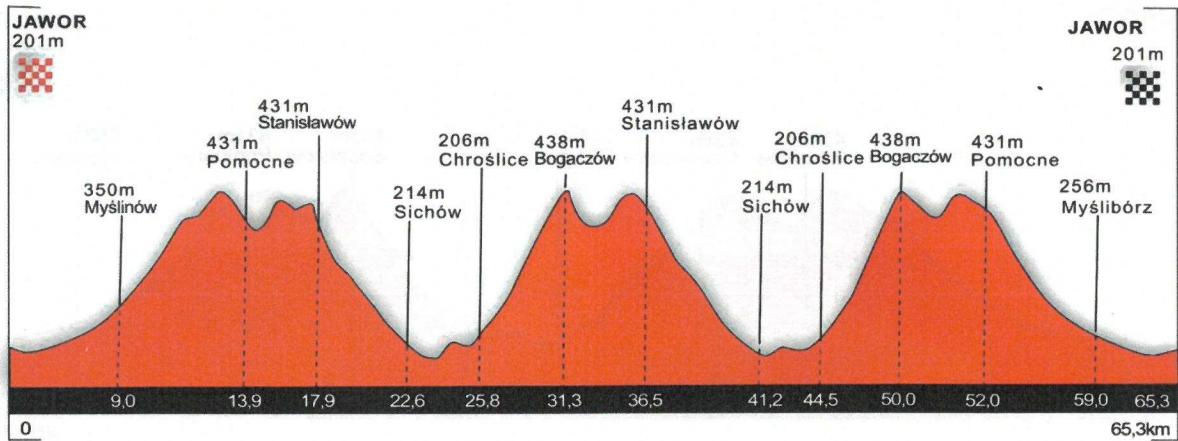

**SZOSOWY WYŚCIG DLA AMATORÓW
JAWORSKA "DUŻA" PAJDA CHLEBA - 65,3 km
SOBOTA - 7.05.2023**

DATA 7.05.2023
MAŁA PAJDA CHLEBA

START	META
JAWOR	JAWOR

MINUTOWY CZAS PRZEJAZDU

Lp	km do mety	km od startu	Miejscowość	orientacyjny czas przejazdu					
				v= 40		v= 35		v= 30	
				godz.	min	godz.	min	godz.	min
1.	46,3	0,0	JAWOR - Rynek - START	11	5	11	5	11	5
2.	39,7	6,6	Myślubórz	11	15	11	16	11	18
3.	37,3	9,0	Myślinów	11	19	11	20	11	23
4.	32,4	13,9	Pomocne	11	26	11	29	11	33
5.	28,4	17,9	Stanisławów	11	32	11	36	11	41
6.	23,7	22,6	Sichów	11	39	11	44	11	34
7.	20,3	26,0	Chroślice	11	44	11	49	11	57
8.	15,0	31,3	Bogaczów	11	52	11	59	12	8
9.	13,3	33,0	Pomocne	11	55	12	2	12	11
10.	9,8	36,5	Myślinów	11	60	12	8	12	18
11.	6,0	40,3	Myślubórz	12	5	12	14	12	26
12.	0,0	46,3	Jawor -Rynek - META	12	14	12	24	12	38

DATA 7.05.2022
DUŻA PAJDA CHLEBA

START	META
JAWOR	JAWOR

MINUTOWY CZAS PRZEJAZDU

Lp	km do mety	km od startu	Miejscowość	orientacyjny czas przejazdu					
				v= 40		v= 35		v= 30	
				godz.	min	godz.	min	godz.	min
1.	65,3	0,0	JAWOR - Rynek - START	11	0	11	0	11	0
2.	58,7	6,6	Myślubórz	11	10	11	11	11	13
3.	55,5	9,8	Myślinów	11	15	11	17	11	20
4.	53,1	12,2	Pomocne	11	18	11	21	11	24
5.	47,4	17,9	Stanisławów	11	27	11	31	11	36
6.	42,7	22,6	Sichów	11	34	11	39	11	34
7.	39,3	26,0	Chroślice	11	39	11	44	11	52
8.	34,0	31,3	Bogaczów	11	47	11	54	12	3
9.	32,3	33,0	Pomocne	11	50	11	57	12	6
10.	28,6	36,7	Stanisławów	11	55	12	3	12	13
11.	23,9	41,4	Sichów	12	2	12	11	12	23
12.	20,7	44,6	Chroślice	12	7	12	16	12	29
13.	15,3	50,0	Bogaczów	12	15	12	26	12	40
14.	13,5	51,8	Pomocne	12	18	12	29	14	44
15.	9,3	56,0	Myślinów	12	24	12	36	12	52
16.	6,3	59,0	Myślubórz	12	29	12	41	12	58
17.	0,0	65,3	Jawor - Rynek - META	12	38	12	52	13	11